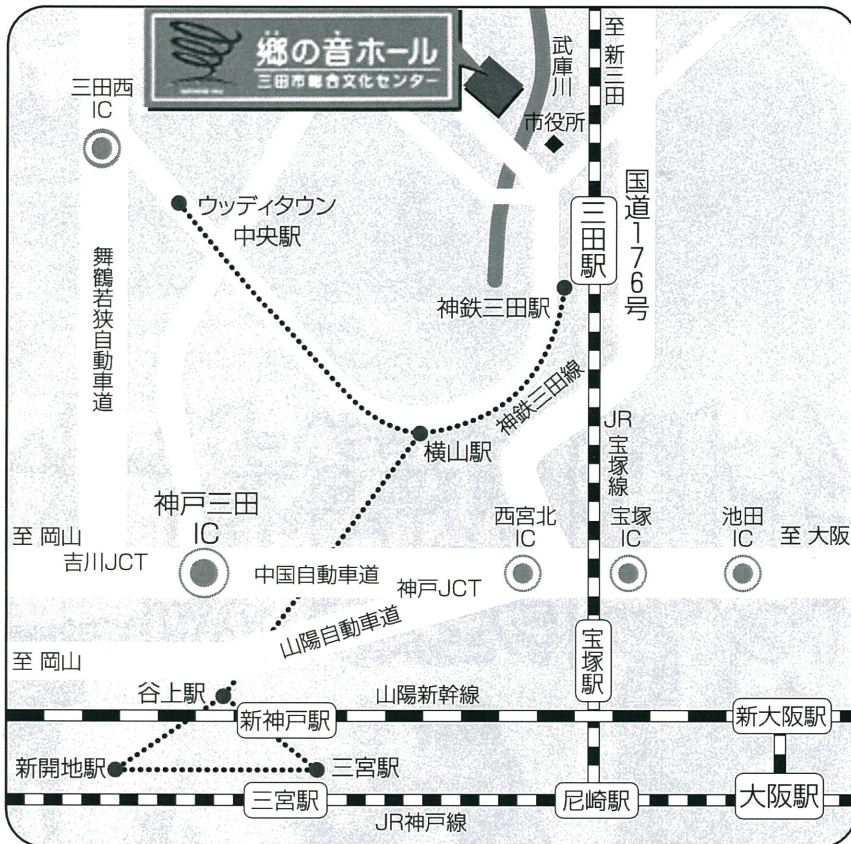

# 日本太鼓全国障害者大会

### アクセス

- 在来線でのご来館の方
  - JR大阪駅より快速で37分
  - JR福知山線「三田」駅より徒歩約12分
- お車でご来館の方
  - 中国自動車道「神戸三田IC」より約15分、または「西宮北IC」より約20分
  - ※駐車場利用について  
駐車場400台  
(有料：利用時間：午前8時から午後23時まで)