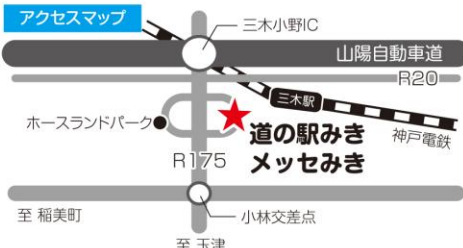

■ 時間 / 10:00~16:00

■ 会場 / かじやの里メッセみき

■ 主催 / Pure 実行委員会

お問合せ先

道の駅みき

かじやの里メッセみき

TEL.0794-86-9500

■ 住所 〒673-0433 三木市福井2426番地先

※記載の写真は、すべてイメージです。また、内容は予告なく変更になる場合があります。ご了承下さい。

Webもあわせてご覧下さい!

道の駅みき 検索 / メッセみき 検索
http://www.mikiyama.co.jp http://www.messe-miki.jp

メール会員

募集中!

登録はコチラ

twitter
twitter.com/michinoekimiki

facebook
facebook.com/michinoekimiki