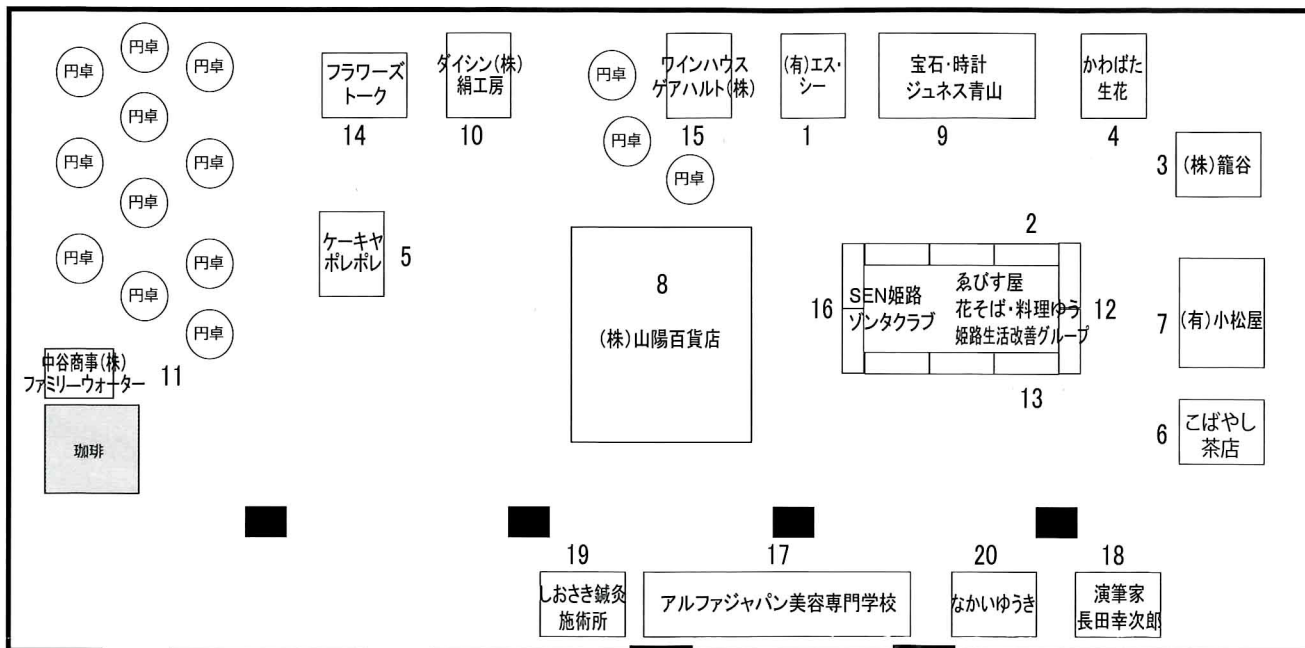

- 会場のご案内 -

受付

ホテル日航姫路 3階 光琳の間

出店

1 (有)エス・シー	クロックス(靴・スリッパ)
2 糸びす屋	まんじゅう・和菓子
3 (株)籠谷	バック卵・鶏卵加工品
4 かわばた生花	切花・花鉢
5 ケーキヤ ポレポレ	ケーキ・洋菓子
6 こばやし茶店	緑茶・昆布茶
7 みその老舗 甘酒の元祖(有)小松屋	田楽みそ・甘酒・みそのはかり売り・お歳暮ギフト商品展示
8 (株)山陽百貨店	婦人服
9 宝石・時計 ジュネス青山	コーチバッグ・宝飾品・ブランドウォッチ
10 ダイシン(株)絹工房	〈シルク〉5本指、腹巻、インナー肌着、ストール等、〈靴下〉
11 中谷商事(株)ファミリーウォーター	天然水
12 花そば・料理 ゆう	菊芋蕎麦(冷凍生蕎麦)
13 姫路生活改善グループ	寿司 いわしのくぎ煮 野菜他
14 フラワーズトーク	婦人服飾雑貨
15 ワインハウスゲアハルト(株)	蔵元直輸入ワインの試飲・予約販売
16 SEN姫路ゾントクラブ	ゾントストア/雑貨 日用品 食品等(安価多数)

出店協力

17 アルファジャパン美容専門学校	ネイル・ハンドマッサージ
18 演筆家 長田幸次郎	筆文字作品
19 しおさき鍼灸施術所	耳つぼセラピー
20 なかいゆうき	似顔絵

- 協賛企業 -

(株)エムシーディーひまわり薬局	(有)創建	(株)星医療器関西 西神戸営業所
エムエステー保険サービス(株)	総合メディカル(株)	(有)まどか美研
岡田内科	ダイキンHVACソリューション近畿(株)姫路営業所	三菱UFJリース(株)
(株)加藤建築	大丸エナウイン(株)神戸事業所	ミヤノ健康ショップ モイヤン姫路店
(株)カマタニ	(株)高砂トヨタ自動車サービス	(有)夢限大MUGENDAI
(株)関西コーヒー	千城恵アーティスト・アカデミー	(株)村上文房堂
クレイアート・アカデミー アトリエ・マリコ	中川動物病院	めぐみ苑デイサービスセンター
K.I.C 神戸医療事務センター	一般社団法人日本健康倶楽部兵庫支部	森 豊
後藤紙業(株)	ネクスト・ワン(株)	薬局・花木水
(株)サーブ	(株)ノバック	大和商事(株)
(医)社団 汐咲会 井野病院	長谷川・森会計事務所	(株)ユーアイクリエイト
(株)システムリサーチ	原田育庭園	湯舟貞子
ジホーキ(株)	ハリマ設備工業(株)	(株)亮和
新興不動産(株)	富士産業(株)	(株)ワールドサービス
セレクションスペース笑顔	(株)保健科学研究所