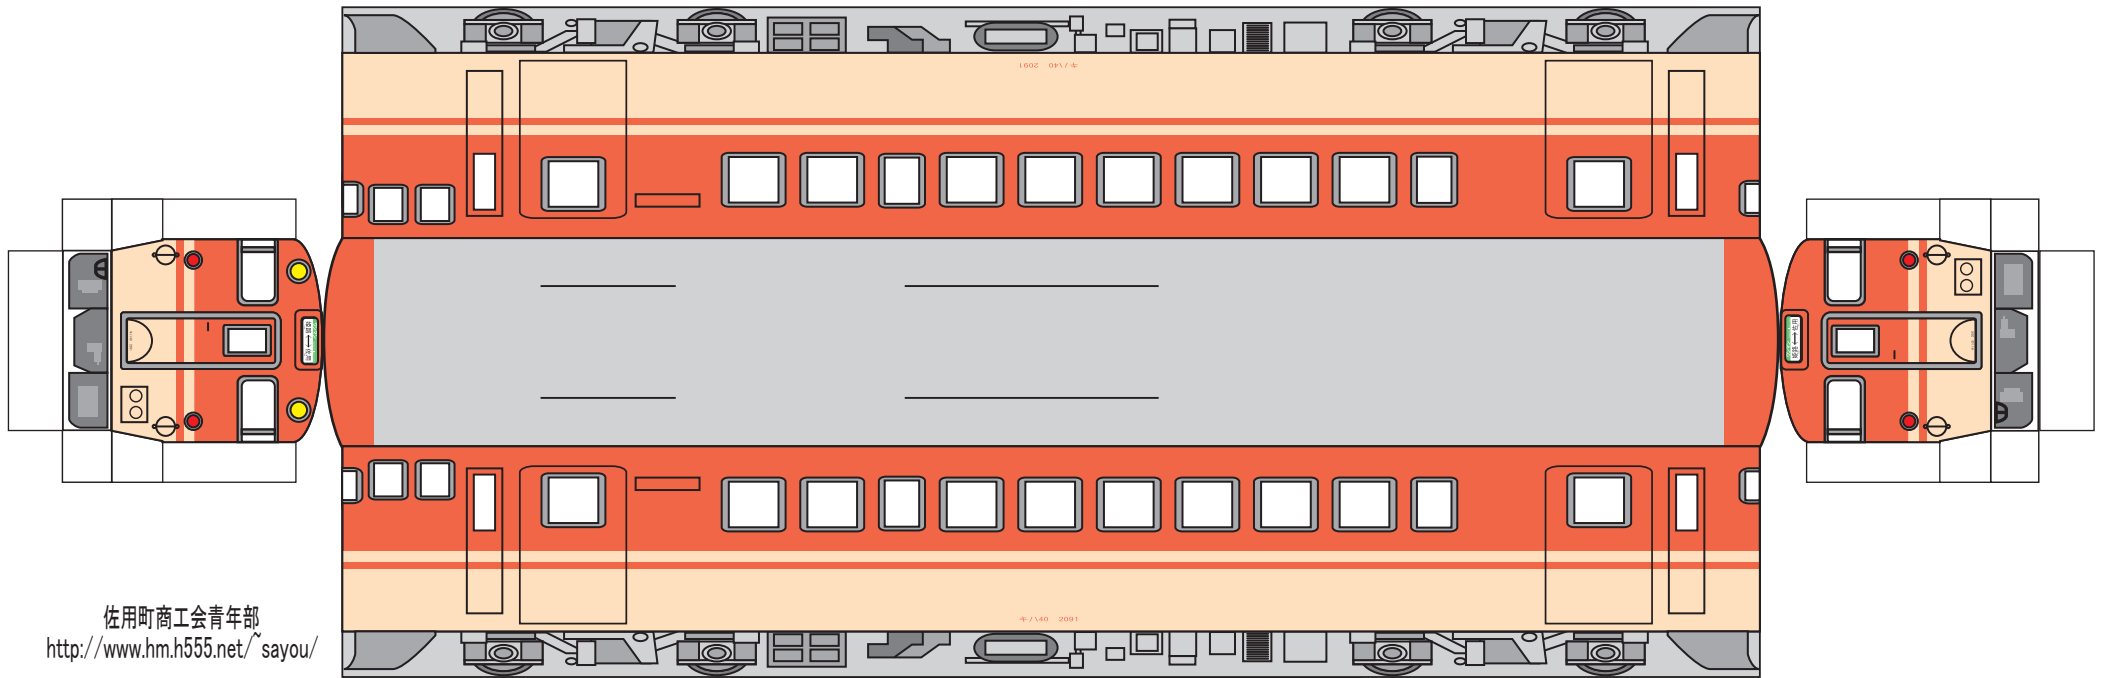

# JR姫新線 キハ40系 佐用町商工会青年部オリジナルペーパークラフト

佐用町商工会青年部  
<http://www.hm.h555.net/~sayou/>

<b>JR姫新線 キハ40系</b>
佐用町商工会青年部オリジナルペーパークラフト
企画：佐用町商工会青年部

佐用町商工会青年部は、  
 JR姫新線を応援しています

みんなで作ってネ！

2008/08/23