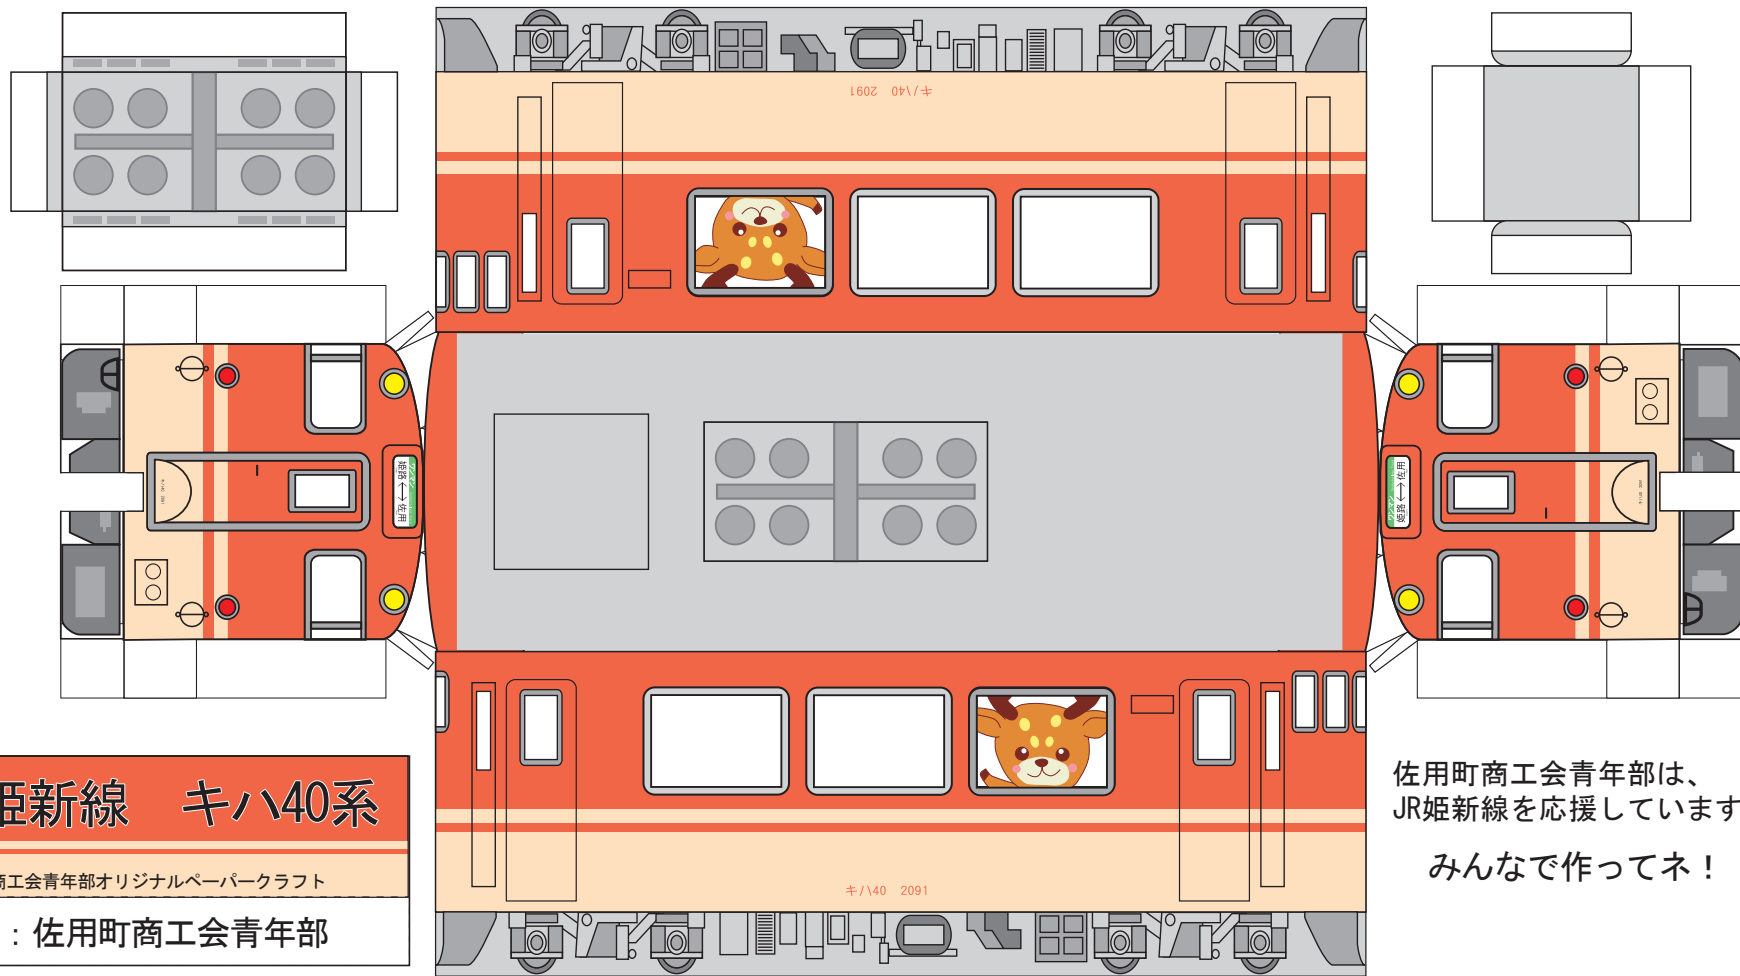

佐用町商工会青年部オリジナルペーパークラフト JR姫新線 キハ40系 《プラレールサイズ》

佐用町商工会青年部は、
JR姫新線を応援しています
みんなで作ってネ！

～JR姫新線 駅一覧～

- 姫路駅
- 播磨高岡駅
- 余部駅
- 太市駅
- 本竜野駅
- 東鶯崎駅
- 播磨新宮駅
- 千本駅
- 西栗栖駅
- 三日月駅
- 播磨徳久駅
- 佐用駅
- 上月駅
- 美作土居駅
- 美作江見駅
- 榑原駅
- 林野駅
- 勝間田駅
- 西勝間田駅
- 美作大崎駅
- 東津山駅
- 津山駅
- 院庄駅
- 美作千代駅
- 坪井駅
- 美作追分駅
- 美作落合駅
- 古見駅
- 久世駅
- 中国勝山駅
- 月田駅
- 富原駅
- 刑部駅
- 丹治部駅
- 岩山駅
- 新見駅